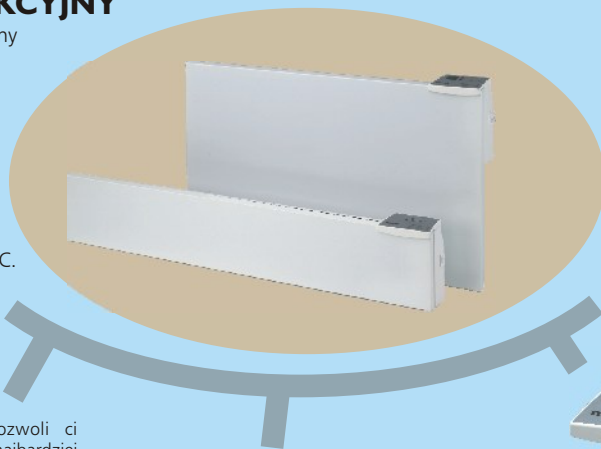

Wyłącznik bezpieczeństwa wyklucza przegrzanie w przypadku nieumyślnego przykrycia grzejnika. Ogrzewacze Adax posiadają niepalne obudowy stalowe.

**PRODUKT
NORWESKI**

**REGULACJA
TEMPERATURY
SKALA W °C**

**WYSOKA
JAKOŚĆ**

NOWY VP9/VL9 GRZEJNIK KONWEKCYJNY

Bardzo elegancki grzejnik dostępny w dwóch wersjach: panelowy VP oraz listwowy VL. Przystosowany do pracy z trzema typami elektronicznych regulatorów temperatury ET, DT lub RFR. Grzejnik włącza się i wyłącza bezszelestnie. Płynna regulacja temperatury w °C. Zabezpieczenie przed przegrzaniem. Przewód zasilający z wtyczką.