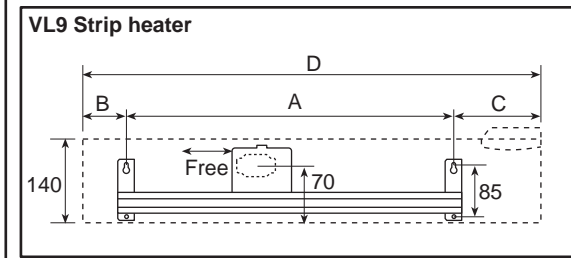

VP9	Watts	B	A	C	D
VP9 04	400	45	300	145	490
VP9 06	600	95	300	150	545
VP9 08	800	155	300	205	660
VP9 10	1000	200	300	215	720
VP9 12	1200	115	600	180	890
VP9 14	1400	170	600	235	1005
VP9 20	2000	340	600	410	1350

VL9	Watts	B	A	C	D
VL9 04	400	155	300	205	660
VL9 06	600	82	600	150	835
VL9 08	800	170	600	235	1005
VL9 10	1000	285	600	350	1235
VL9 12	1200	112	1200	155	1465
VL9 15	1500	290	1200	320	1810

All measurements in millimetres
 Note – wall bracket is not symmetrically positioned on heater