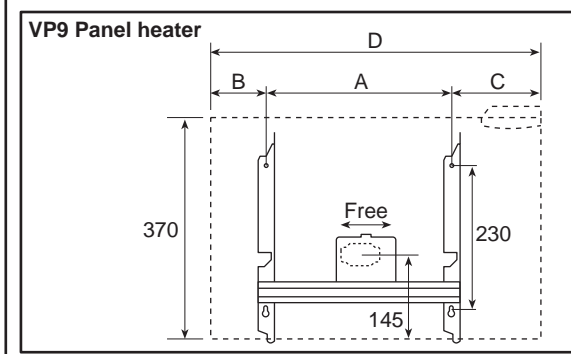

ADAX

VP9 / VL9 Model R / RK / RET / RKET Art. no. 62441

Monteringsanvisning Montageanvisning
Monteringsvejledning Installation instructions
Monteringsanvisning Instrukcja montażu
Asennusohjeet

12102005

VP9	Watts	B	A	C	D
VP9 04	400	45	300	145	490
VP9 06	600	95	300	150	545
VP9 08	800	155	300	205	660
VP9 10	1000	200	300	215	720
VP9 12	1200	115	600	180	890
VP9 14	1400	170	600	235	1005
VP9 20	2000	340	600	410	1350