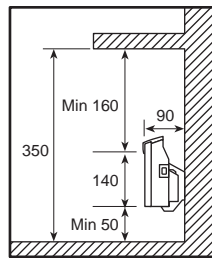

VP9	Watts	B	A	C	D
VP9 04	400	45	300	145	490
VP9 06	600	95	300	150	545
VP9 08	800	155	300	205	660
VP9 10	1000	200	300	215	720
VP9 12	1200	115	600	180	890
VP9 14	1400	170	600	235	1005
VP9 20	2000	340	600	410	1350

VL9	Watts	B	A	C	D
VL9 04	400	155	300	205	660
VL9 06	600	82	600	150	835
VL9 08	800	170	600	235	1005
VL9 10	1000	285	600	350	1235
VL9 12	1200	112	1200	155	1465
VL9 15	1500	290	1200	320	1810

All measurements in millimetres
 Note – wall bracket is not symmetrically positioned on heater