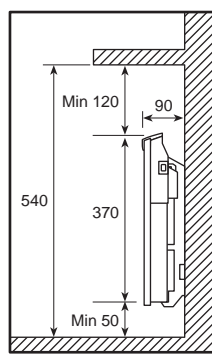

ADAX

VP9 / VL9 Model R / RK / RET / RKET Art. no. 62441

Monteringsanvisning Montageanvisning
 Monteringsvejledning Installation instructions
 Monteringsanvisning Instrukcja montażu
 Asennusohjeet

12102005

VP9	Watts	B	A	C	D
VP9 04	400	45	300	145	490
VP9 06	600	95	300	150	545
VP9 08	800	155	300	205	660
VP9 10	1000	200	300	215	720
VP9 12	1200	115	600	180	890
VP9 14	1400	170	600	235	1005
VP9 20	2000	340	600	410	1350

VL9	Watts	B	A	C	D
VL9 04	400	155	300	205	660
VL9 06	600	82	600	150	835
VL9 08	800	170	600	235	1005
VL9 10	1000	285	600	350	1235
VL9 12	1200	112	1200	155	1465
VL9 15	1500	290	1200	320	1810

All measurements in millimetres
 Note – wall bracket is not symmetrically positioned on heater