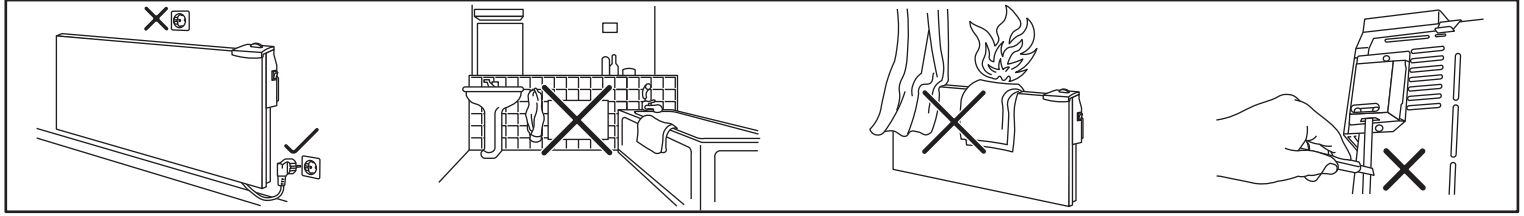

ADAX

VP9 / VL9 Model R / RK / RET / RKET Art. no. 62441

Monteringsanvisning Montageanvisning
 Monteringsvejledning Installation instructions
 Monteringsanvisning Instrukcja montażu
 Asennusohjeet

12102005