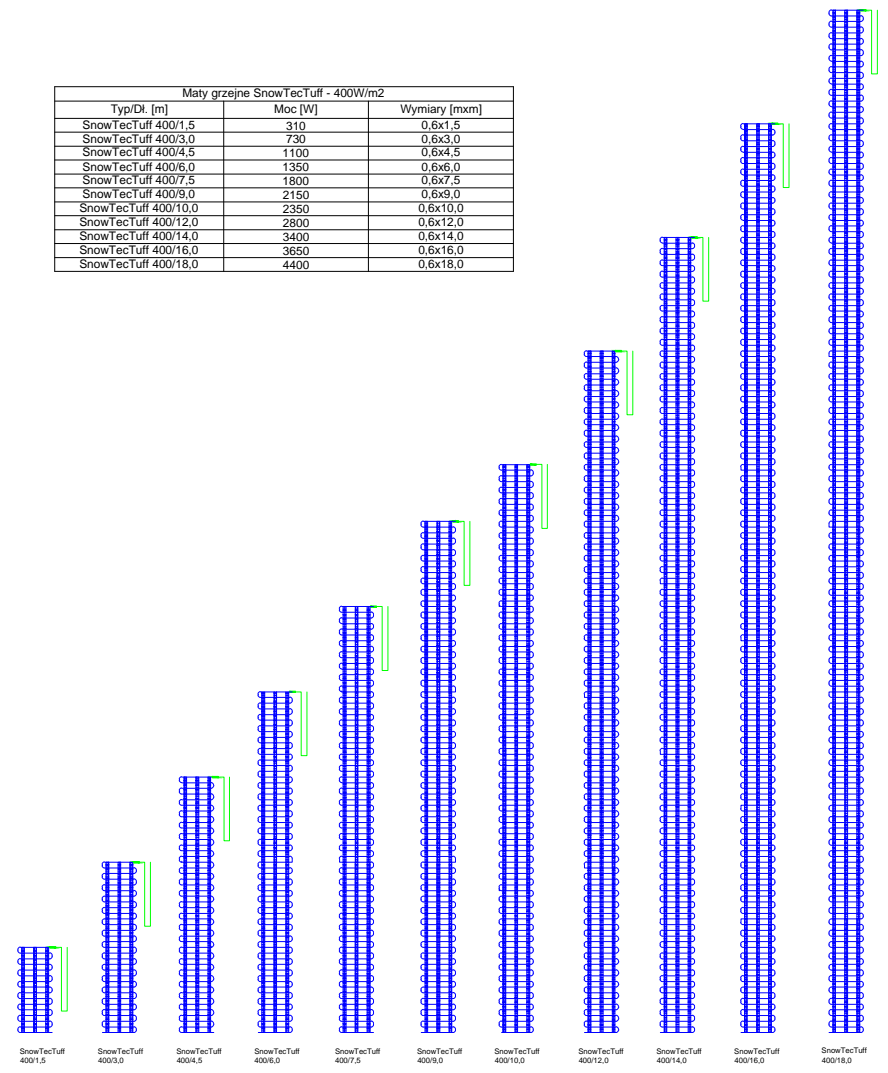

Mata grzejna ELEKTRA SnowTecTuff 400/9

Mata grzejna ELETRA SnowTecTuff 400/14

Czujnik wilgoci

Przewody zasilające

Maty grzejne SnowTecTuff - 400W/m2		
Typ/Dł. [m]	Moc [W]	Wymiary [m x m]
SnowTecTuff 400/1,5	310	0,6x1,5
SnowTecTuff 400/3,0	730	0,6x3,0
SnowTecTuff 400/4,5	1100	0,6x4,5
SnowTecTuff 400/6,0	1350	0,6x6,0
SnowTecTuff 400/7,5	1800	0,6x7,5
SnowTecTuff 400/9,0	2150	0,6x9,0
SnowTecTuff 400/10,0	2350	0,6x10,0
SnowTecTuff 400/12,0	2800	0,6x12,0
SnowTecTuff 400/14,0	3400	0,6x14,0
SnowTecTuff 400/16,0	3650	0,6x16,0
SnowTecTuff 400/18,0	4400	0,6x18,0

Mata grzejna ELEKTRA SnowTecTuff 400/8 400V

Mata grzejna ELEKTRA SnowTecTuff 400/14 400V

Czujnik wilgoci

Przewody zasilające

SnowTecTuff 400V-400/2,5 SnowTecTuff 400V-400/5,0 SnowTecTuff 400V-400/8,0 SnowTecTuff 400V-400/10,0 SnowTecTuff 400V-400/13,0 SnowTecTuff 400V-400/15,0 SnowTecTuff 400V-400/17,0 SnowTecTuff 400V-400/20,0 SnowTecTuff 400V-400/22,0 SnowTecTuff 400V-400/25,0 SnowTecTuff 400V-400/27,0